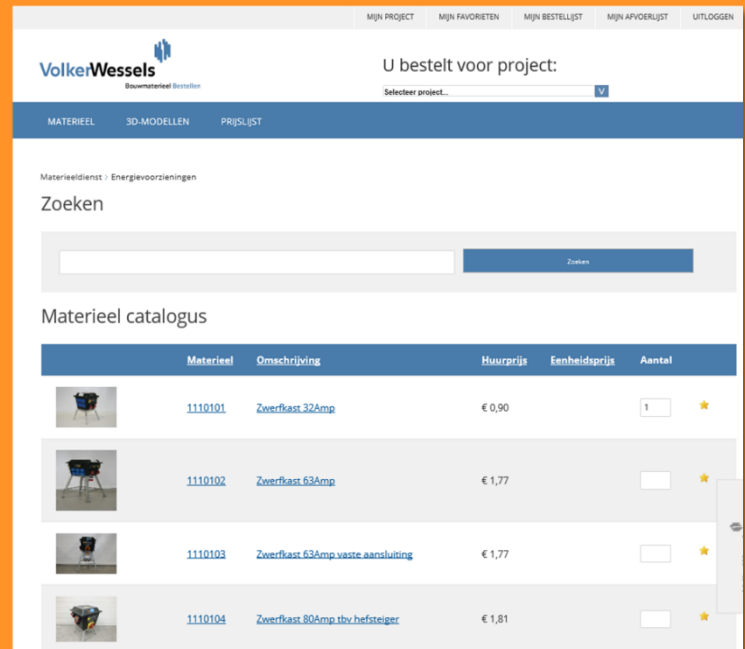

Materieel Webshop Catalogus

“De Be-Sync Materieel Webshop heeft ons traditioneel materieelhandboek vervangen voor een digitale efficiëntere versie met een integratie naar 4PS Construct.”
Controller Johan Krouwel
Dura Vermeer